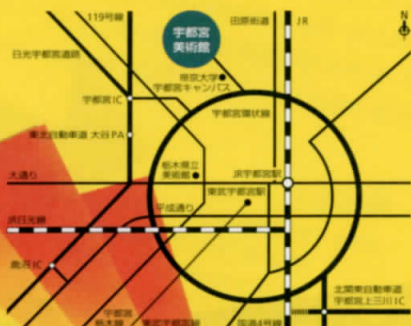

オープンアトリエ

夏休み図画工作応援団

アーティストと美術館職員が夏休みの図画工作づくりを徹底サポートする
オープンアトリエを行います。

平成29年 8月20日(日) 午後1時～午後5時

会場：宇都宮美術館 森のアトリエ 対象：夏休みの図画工作をサポートしてほしい小学生 参加費：50円(保険代)
申し込み不要。会場にお越しいただいた順にお手伝いします。(先着順に案内。雨天決行。)
美術館が用意する絵の具・紙・木の枝などは使い放題です。おうちではできない作品に挑戦してみよう!

図画工作のお手伝いをいたします。
それ以外の夏休みの宿題のお手伝いはできません。

○ 水彩、紙粘土、木工などの工作	✕ 算数のドリル
○ 絵日記の絵の仕上げ	✕ 絵日記の文章について

\\\\ 応援団ができるのはお手伝いだけです。\\\\
ご不明な点がございましたら 宇都宮美術館「森のアトリエ」係

TEL: 028-643-6845 までご連絡ください。

[交通のご案内] ●JR東京駅から東北新幹線にて「JR宇都宮駅」下車(約50分)。JR宇都宮駅西口5番バス乗場から関東バス「豊舞台・帝京大学」由宇都宮美術館」行き終点下車(約25分) ●東北自動車道「宇都宮インターチェンジ」から約10km、「鹿沼インターチェンジ」から約14km ●北関東自動車道「宇都宮上三川インターチェンジ」から約19km。

宇都宮美術館
Utsunomiya Museum of Art

〒320-0004 栃木県宇都宮市長岡町1077番地
TEL.028-643-0100(代)/FAX.028-643-0895
ホームページ・アドレス ≡ <http://u-moa.jp>